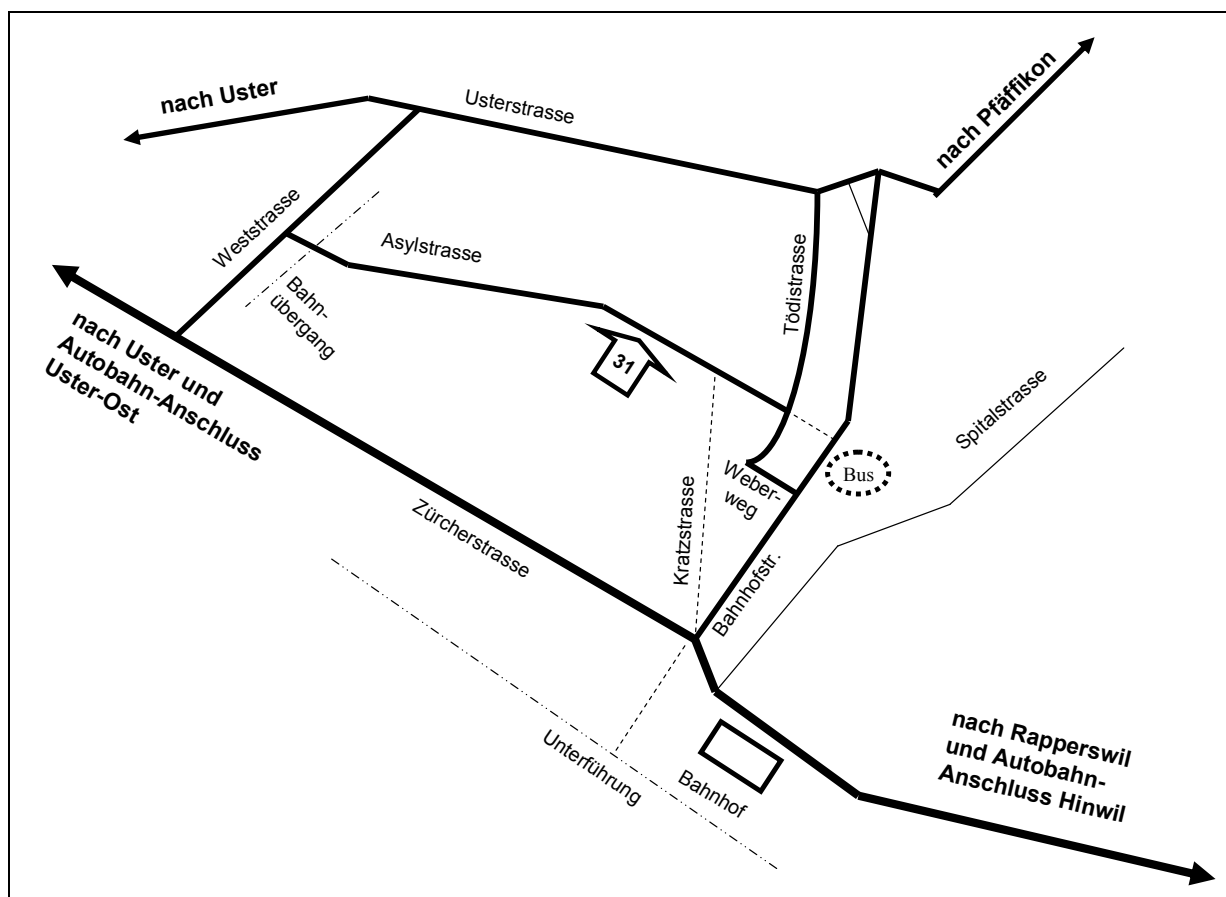

### Mit dem Auto

Autobahn ZH-Nordring bis Brüttseller Kreuz, Abzweigung Uster/Rapperswil auf die A53.

Verlassen Sie die Oberlandautobahn A53 über die Anschlüsse Uster-Ost oder Hinwil.

Folgen Sie der Kantonsstrasse nach Wetzikon.

### Mit dem Zug

S-Bahn alle 15 Minuten: S 5, S 15 und S 14

- Weiter zu Fuss: Letzte Unterführung auf dem Bahngelände, nach rechts Richtung Zentrum, über die Zürcherstrasse, schräg links die Kratzstrasse hoch und links in die Asylstrasse einbiegen (ca. 12 Minuten).
- Oder mit dem Bus: VZO Bus Nr. 850 oder 851 bis Haltestelle Walfershausen (2 Stationen), über den Fussgängerstreifen, links einen kleinen Fussweg hoch in die Asylstrasse.